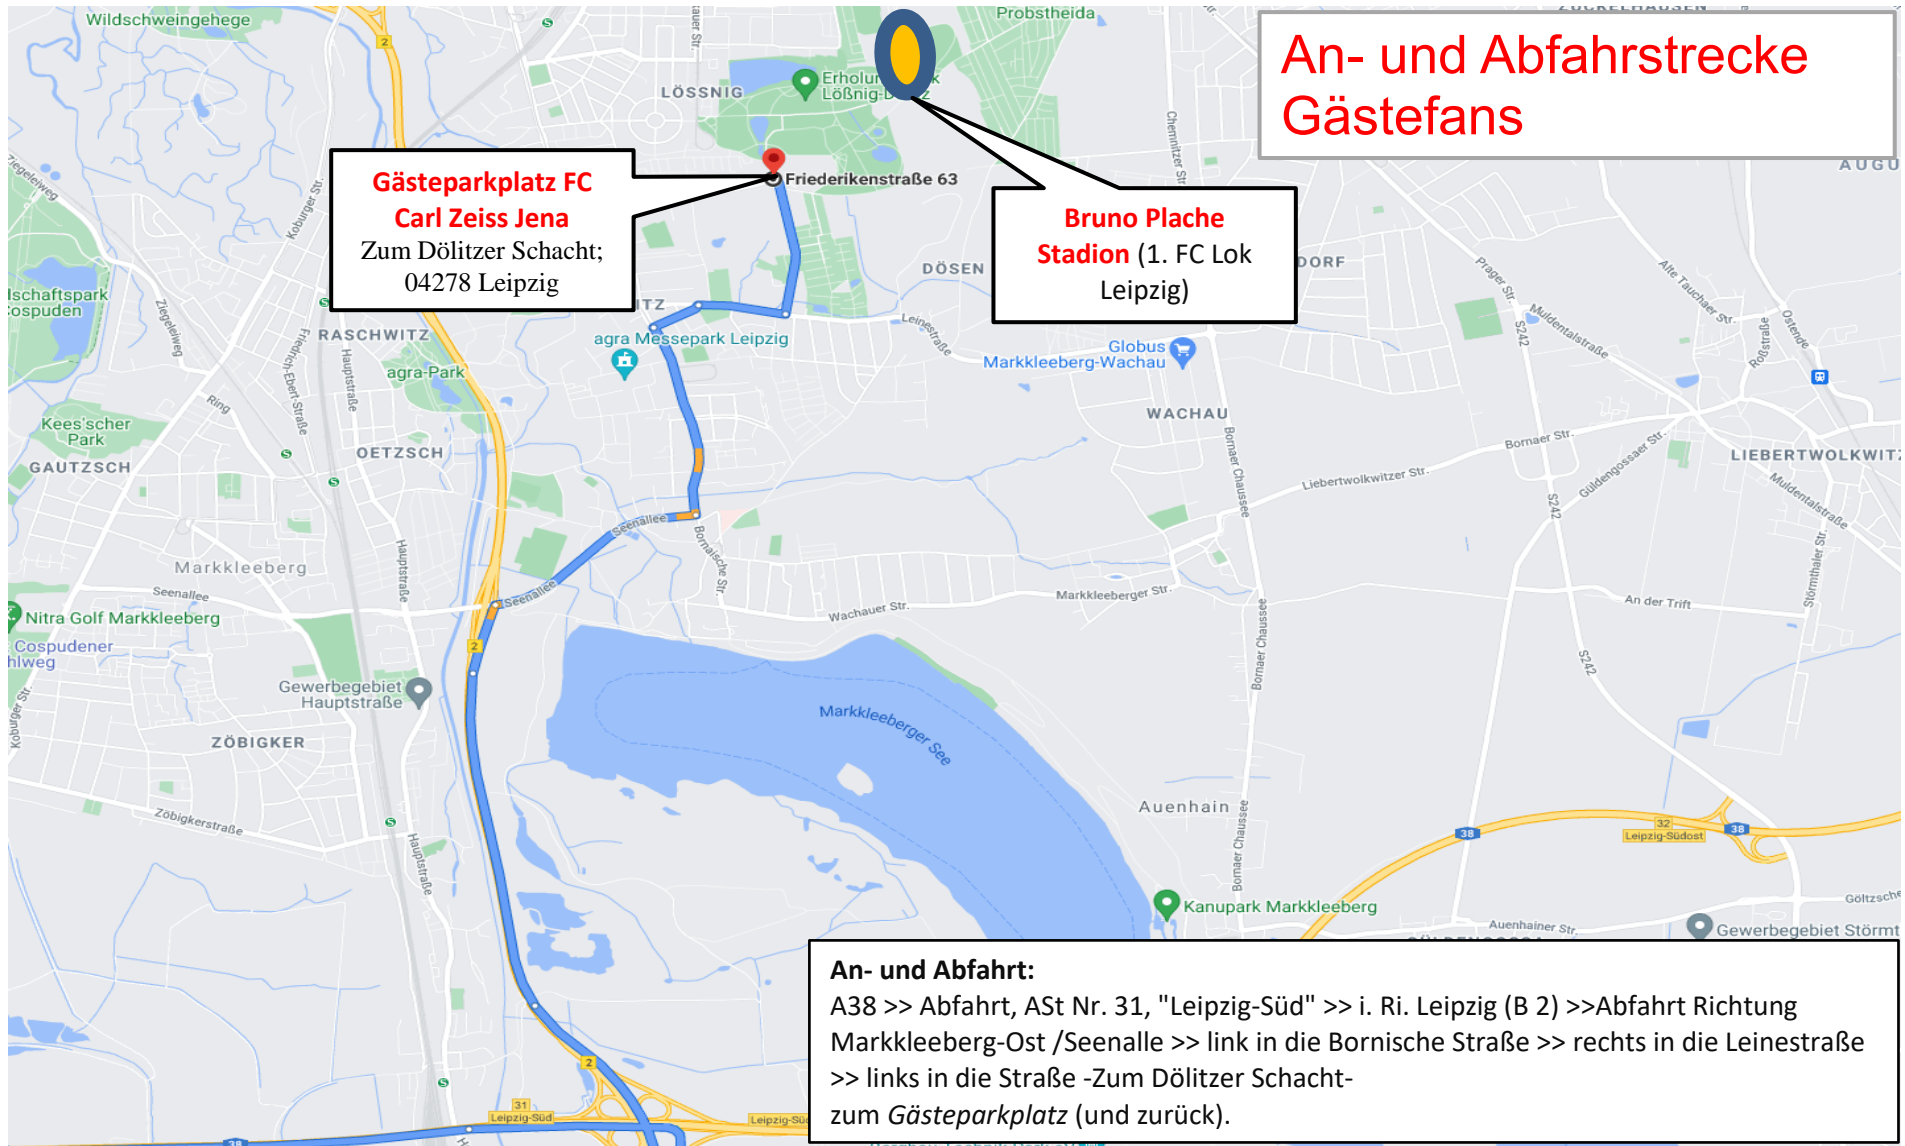

An- und Abfahrstrecke
Gästefans

**Gästeparkplatz FC
Carl Zeiss Jena**
Zum Dölitzer Schacht;
04278 Leipzig

**Bruno Plache
Stadion (1. FC Lok
Leipzig)**

An- und Abfahrt:
A38 >> Abfahrt, ASt Nr. 31, "Leipzig-Süd" >> i. Ri. Leipzig (B 2) >> Abfahrt Richtung
Markkleeberg-Ost / Seenalle >> link in die Bornische Straße >> rechts in die Leinestraße
>> links in die Straße -Zum Dölitzer Schacht-
zum *Gästeparkplatz* (und zurück).